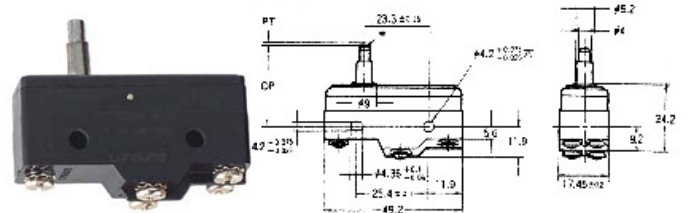

## Z-10F Micro Switch 分流式微动开关

接触形式 Contact Type      端子形式

Z-10FWY-B

Z-10FY-B

Z-10FSY-B

Z-10FDY-B

Z-10FQ22Y-B

Z-10FQY-B

Z-10FQ21Y-B

Z-10FW2Y-B

Z-10FW22Y-B

型号 model	Z-10FWY-B	Z-10FW22Y-B	Z-10FW2Y-B	Z-10FY-B	Z-10FSY-B	Z-10FDY-B	Z-10FQY-B	Z-10FQ22Y-B	Z-10FQ21Y-B
动作特性 operation speciality									
OF 最大(max)	90g	250g	130g	455~740g	455~740g	455~740g	455~740g	455~740g	455~740g
RF 最小(min)	14g	35g	22g	114g	114g	114g	114g	114g	114g
PT 最大(max)	-	-	-	0.8mm	0.8mm	0.8mm	0.8mm	1mm	1mm
OT 最小(min)	5.6mm	2.4mm	4mm	0.13mm	1.6mm	1.6mm	1.5mm	3.55mm	3.55mm
MD 最大(max)	2.4mm	1mm	2mm	0.1mm	0.1mm	0.1mm	0.1mm	0.1mm	0.1mm
EP 最大(max)	39.8mm	34.8mm	37.4mm	-	-	-	-	-	-
OP	19±0.8mm	30.2±0.4mm	30.2±0.8mm	15.9±0.4mm	28.2±0.5mm	21.5±0.5mm	21.8±0.8mm	33.4±1.2mm	33.4±1.2mm