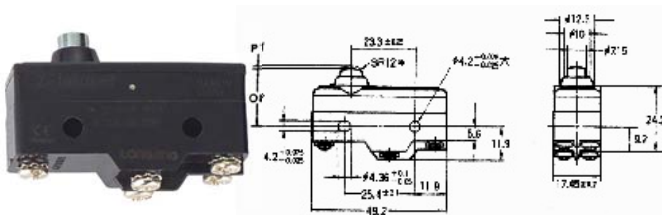

## Z-10F Micro Switch 分流式微动开关

接触形式 Contact Type      端子形式

Z-10FWY-B

Z-10FY-B

Z-10FSY-B

Z-10FDY-B

Z-10FQ22Y-B

Z-10FQY-B

Z-10FQ21Y-B

Z-10FW2Y-B

Z-10FW22Y-B

型号 model	Z-10FWY-B	Z-10FW22Y-B	Z-10FW2Y-B	Z-10FY-B	Z-10FSY-B	Z-10FDY-B	Z-10FQY-B	Z-10FQ22Y-B	Z-10FQ21Y-B
动作特性 operation speciality									
OF 最大(max)	90g	250g	130g	455~740g	455~740g	455~740g	455~740g	455~740g	455~740g
RF 最小(min)	14g	35g	22g	114g	114g	114g	114g	114g	114g
PT 最大(max)	-	-	-	0.8mm	0.8mm	0.8mm	0.8mm	1mm	1mm
OT 最小(min)	5.6mm	2.4mm	4mm	0.13mm	1.6mm	1.6mm	1.5mm	3.55mm	3.55mm
MD 最大(max)	2.4mm	1mm	2mm	0.1mm	0.1mm	0.1mm	0.1mm	0.1mm	0.1mm
EP 最大(max)	39.8mm	34.8mm	37.4mm	-	-	-	-	-	-
OP	19±0.8mm	30.2±0.4mm	30.2±0.8mm	15.9±0.4mm	28.2±0.5mm	21.5±0.5mm	21.8±0.8mm	33.4±1.2mm	33.4±1.2mm