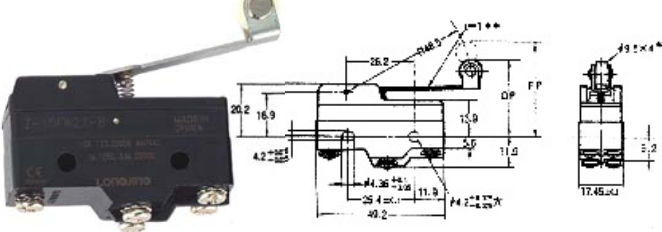

## Z-10F Micro Switch 分流式微动开关

接触形式 Contact Type      端子形式

Z-10FWY-B

Z-10FY-B

Z-10FSY-B

Z-10FDY-B

Z-10FQ22Y-B

Z-10FQY-B

Z-10FQ21Y-B

Z-10FW2Y-B

Z-10FW22Y-B

型号 model	Z-10FWY-B	Z-10FW22Y-B	Z-10FW2Y-B	Z-10FY-B	Z-10FSY-B	Z-10FDY-B	Z-10FQY-B	Z-10FQ22Y-B	Z-10FQ21Y-B
动作特性 operation speciality									
OF 最大(max)	90g	250g	130g	455~740g	455~740g	455~740g	455~740g	455~740g	455~740g
RF 最小(min)	14g	35g	22g	114g	114g	114g	114g	114g	114g
PT 最大(max)	-	-	-	0.8mm	0.8mm	0.8mm	0.8mm	1mm	1mm
OT 最小(min)	5.6mm	2.4mm	4mm	0.13mm	1.6mm	1.6mm	1.5mm	3.55mm	3.55mm
MD 最大(max)	2.4mm	1mm	2mm	0.1mm	0.1mm	0.1mm	0.1mm	0.1mm	0.1mm
EP 最大(max)	39.8mm	34.8mm	37.4mm	-	-	-	-	-	-
OP	19±0.8mm	30.2±0.4mm	30.2±0.8mm	15.9±0.4mm	28.2±0.5mm	21.5±0.5mm	21.8±0.8mm	33.4±1.2mm	33.4±1.2mm