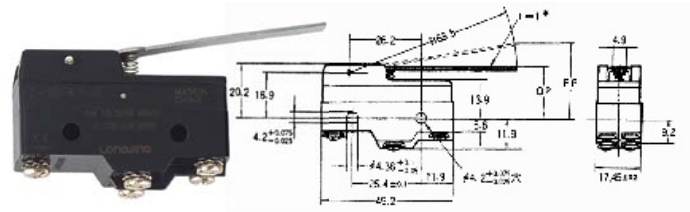

## Z-10F Micro Switch 分流式微动开关

接触形式 Contact Type      端子形式

Z-10FWY-B

Z-10FY-B

Z-10FSY-B

Z-10FDY-B

Z-10FQ22Y-B

Z-10FQY-B

Z-10FQ21Y-B

Z-10FW2Y-B

Z-10FW22Y-B

型号 model	Z-10FWY-B	Z-10FW22Y-B	Z-10FW2Y-B	Z-10FY-B	Z-10FSY-B	Z-10FDY-B	Z-10FQY-B	Z-10FQ22Y-B	Z-10FQ21Y-B
动作特性 operation speciality									
OF 最大(max)	90g	250g	130g	455~740g	455~740g	455~740g	455~740g	455~740g	455~740g
RF 最小(min)	14g	35g	22g	114g	114g	114g	114g	114g	114g
PT 最大(max)	-	-	-	0.8mm	0.8mm	0.8mm	0.8mm	1mm	1mm
OT 最小(min)	5.6mm	2.4mm	4mm	0.13mm	1.6mm	1.6mm	1.5mm	3.55mm	3.55mm
MD 最大(max)	2.4mm	1mm	2mm	0.1mm	0.1mm	0.1mm	0.1mm	0.1mm	0.1mm
EP 最大(max)	39.8mm	34.8mm	37.4mm	-	-	-	-	-	-
OP	19±0.8mm	30.2±0.4mm	30.2±0.8mm	15.9±0.4mm	28.2±0.5mm	21.5±0.5mm	21.8±0.8mm	33.4±1.2mm	33.4±1.2mm