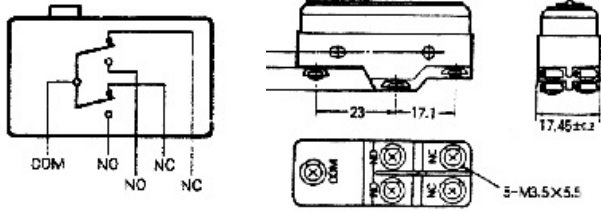

## Z-10F Micro Switch 分流式微动开关

接触形式 Contact Type      端子形式

Z-10FWY-B

Z-10FY-B

Z-10FSY-B

Z-10FDY-B

Z-10FQ22Y-B

Z-10FQY-B

Z-10FQ21Y-B

Z-10FW2Y-B

Z-10FW22Y-B

型号 model	Z-10FWY-B	Z-10FW22Y-B	Z-10FW2Y-B	Z-10FY-B	Z-10FSY-B	Z-10FDY-B	Z-10FQY-B	Z-10FQ22Y-B	Z-10FQ21Y-B
动作特性 operation speciality									
OF 最大(max)	90g	250g	130g	455~740g	455~740g	455~740g	455~740g	455~740g	455~740g
RF 最小(min)	14g	35g	22g	114g	114g	114g	114g	114g	114g
PT 最大(max)	-	-	-	0.8mm	0.8mm	0.8mm	0.8mm	1mm	1mm
OT 最小(min)	5.6mm	2.4mm	4mm	0.13mm	1.6mm	1.6mm	1.5mm	3.55mm	3.55mm
MD 最大(max)	2.4mm	1mm	2mm	0.1mm	0.1mm	0.1mm	0.1mm	0.1mm	0.1mm
EP 最大(max)	39.8mm	34.8mm	37.4mm	-	-	-	-	-	-
OP	19±0.8mm	30.2±0.4mm	30.2±0.8mm	15.9±0.4mm	28.2±0.5mm	21.5±0.5mm	21.8±0.8mm	33.4±1.2mm	33.4±1.2mm