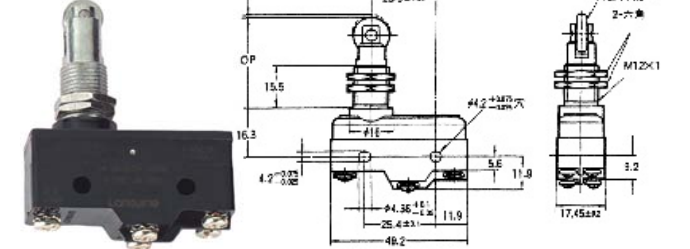

## Z-10F Micro Switch 分流式微动开关

接触形式 Contact Type      端子形式

Z-10FWY-B

Z-10FY-B

Z-10FSY-B

Z-10FDY-B

Z-10FQ22Y-B

Z-10FQY-B

Z-10FQ21Y-B

Z-10FW2Y-B

Z-10FW22Y-B

型号 model	Z-10FWY-B	Z-10FW22Y-B	Z-10FW2Y-B	Z-10FY-B	Z-10FSY-B	Z-10FDY-B	Z-10FQY-B	Z-10FQ22Y-B	Z-10FQ21Y-B
动作特性 operation speciality									
OF 最大(max)	90g	250g	130g	455~740g	455~740g	455~740g	455~740g	455~740g	455~740g
RF 最小(min)	14g	35g	22g	114g	114g	114g	114g	114g	114g
PT 最大(max)	-	-	-	0.8mm	0.8mm	0.8mm	0.8mm	1mm	1mm
OT 最小(min)	5.6mm	2.4mm	4mm	0.13mm	1.6mm	1.6mm	1.5mm	3.55mm	3.55mm
MD 最大(max)	2.4mm	1mm	2mm	0.1mm	0.1mm	0.1mm	0.1mm	0.1mm	0.1mm
EP 最大(max)	39.8mm	34.8mm	37.4mm	-	-	-	-	-	-
OP	19±0.8mm	30.2±0.4mm	30.2±0.8mm	15.9±0.4mm	28.2±0.5mm	21.5±0.5mm	21.8±0.8mm	33.4±1.2mm	33.4±1.2mm