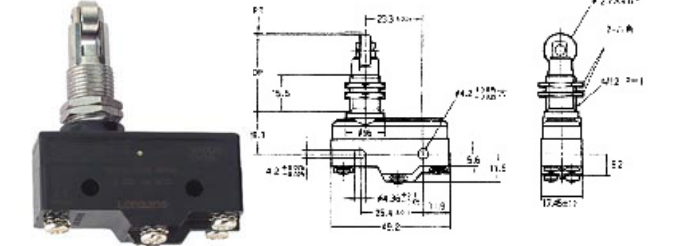

## Z-10F Micro Switch 分流式微动开关

接触形式 Contact Type      端子形式

Z-10FWY-B

Z-10FY-B

Z-10FSY-B

Z-10FDY-B

Z-10FQ22Y-B

Z-10FQY-B

Z-10FQ21Y-B

Z-10FW2Y-B

Z-10FW22Y-B

型号 model	Z-10FWY-B	Z-10FW22Y-B	Z-10FW2Y-B	Z-10FY-B	Z-10FSY-B	Z-10FDY-B	Z-10FQY-B	Z-10FQ22Y-B	Z-10FQ21Y-B
动作特性 operation speciality									
OF 最大(max)	90g	250g	130g	455~740g	455~740g	455~740g	455~740g	455~740g	455~740g
RF 最小(min)	14g	35g	22g	114g	114g	114g	114g	114g	114g
PT 最大(max)	-	-	-	0.8mm	0.8mm	0.8mm	0.8mm	1mm	1mm
OT 最小(min)	5.6mm	2.4mm	4mm	0.13mm	1.6mm	1.6mm	1.5mm	3.55mm	3.55mm
MD 最大(max)	2.4mm	1mm	2mm	0.1mm	0.1mm	0.1mm	0.1mm	0.1mm	0.1mm
EP 最大(max)	39.8mm	34.8mm	37.4mm	-	-	-	-	-	-
OP	19±0.8mm	30.2±0.4mm	30.2±0.8mm	15.9±0.4mm	28.2±0.5mm	21.5±0.5mm	21.8±0.8mm	33.4±1.2mm	33.4±1.2mm