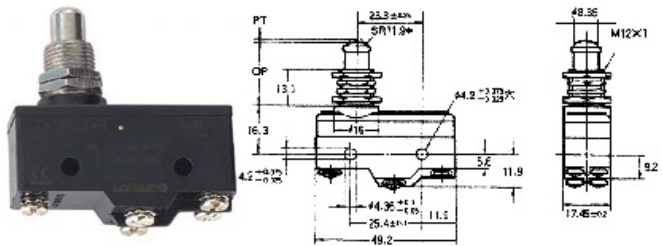

## Z-10F Micro Switch 分流式微动开关

接触形式 Contact Type      端子形式

Z-10FWY-B

Z-10FY-B

Z-10FSY-B

Z-10FDY-B

Z-10FQ22Y-B

Z-10FQY-B

Z-10FQ21Y-B

Z-10FW2Y-B

Z-10FW22Y-B

型号 model	Z-10FWY-B	Z-10FW22Y-B	Z-10FW2Y-B	Z-10FY-B	Z-10FSY-B	Z-10FDY-B	Z-10FQY-B	Z-10FQ22Y-B	Z-10FQ21Y-B
动作特性 operation speciality									
OF 最大(max)	90g	250g	130g	455~740g	455~740g	455~740g	455~740g	455~740g	455~740g
RF 最小(min)	14g	35g	22g	114g	114g	114g	114g	114g	114g
PT 最大(max)	-	-	-	0.8mm	0.8mm	0.8mm	0.8mm	1mm	1mm
OT 最小(min)	5.6mm	2.4mm	4mm	0.13mm	1.6mm	1.6mm	1.5mm	3.55mm	3.55mm
MD 最大(max)	2.4mm	1mm	2mm	0.1mm	0.1mm	0.1mm	0.1mm	0.1mm	0.1mm
EP 最大(max)	39.8mm	34.8mm	37.4mm	-	-	-	-	-	-
OP	19±0.8mm	30.2±0.4mm	30.2±0.8mm	15.9±0.4mm	28.2±0.5mm	21.5±0.5mm	21.8±0.8mm	33.4±1.2mm	33.4±1.2mm