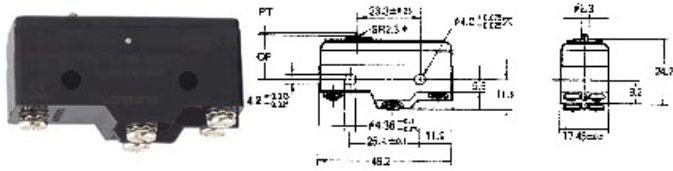

## Z-10F Micro Switch 分流式微动开关

接触形式 Contact Type      端子形式

Z-10FWY-B

Z-10FY-B

Z-10FSY-B

Z-10FDY-B

Z-10FQ22Y-B

Z-10FQY-B

Z-10FQ21Y-B

Z-10FW2Y-B

Z-10FW22Y-B

型号 model	Z-10FWY-B	Z-10FW22Y-B	Z-10FW2Y-B	Z-10FY-B	Z-10FSY-B	Z-10FDY-B	Z-10FQY-B	Z-10FQ22Y-B	Z-10FQ21Y-B
动作特性 operation speciality									
OF 最大(max)	90g	250g	130g	455~740g	455~740g	455~740g	455~740g	455~740g	455~740g
RF 最小(min)	14g	35g	22g	114g	114g	114g	114g	114g	114g
PT 最大(max)	-	-	-	0.8mm	0.8mm	0.8mm	0.8mm	1mm	1mm
OT 最小(min)	5.6mm	2.4mm	4mm	0.13mm	1.6mm	1.6mm	1.5mm	3.55mm	3.55mm
MD 最大(max)	2.4mm	1mm	2mm	0.1mm	0.1mm	0.1mm	0.1mm	0.1mm	0.1mm
EP 最大(max)	39.8mm	34.8mm	37.4mm	-	-	-	-	-	-
OP	19±0.8mm	30.2±0.4mm	30.2±0.8mm	15.9±0.4mm	28.2±0.5mm	21.5±0.5mm	21.8±0.8mm	33.4±1.2mm	33.4±1.2mm