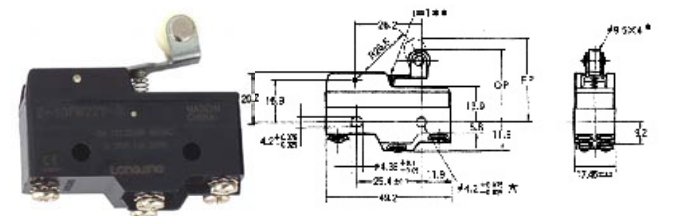

## Z-10F Micro Switch 分流式微动开关

接触形式 Contact Type      端子形式

Z-10FWY-B

Z-10FY-B

Z-10FSY-B

Z-10FDY-B

Z-10FQ22Y-B

Z-10FQY-B

Z-10FQ21Y-B

Z-10FW2Y-B

Z-10FW22Y-B

型号 model	Z-10FWY-B	Z-10FW22Y-B	Z-10FW2Y-B	Z-10FY-B	Z-10FSY-B	Z-10FDY-B	Z-10FQY-B	Z-10FQ22Y-B	Z-10FQ21Y-B
动作特性 operation speciality									
OF 最大(max)	90g	250g	130g	455~740g	455~740g	455~740g	455~740g	455~740g	455~740g
RF 最小(min)	14g	35g	22g	114g	114g	114g	114g	114g	114g
PT 最大(max)	-	-	-	0.8mm	0.8mm	0.8mm	0.8mm	1mm	1mm
OT 最小(min)	5.6mm	2.4mm	4mm	0.13mm	1.6mm	1.6mm	1.5mm	3.55mm	3.55mm
MD 最大(max)	2.4mm	1mm	2mm	0.1mm	0.1mm	0.1mm	0.1mm	0.1mm	0.1mm
EP 最大(max)	39.8mm	34.8mm	37.4mm	-	-	-	-	-	-
OP	19±0.8mm	30.2±0.4mm	30.2±0.8mm	15.9±0.4mm	28.2±0.5mm	21.5±0.5mm	21.8±0.8mm	33.4±1.2mm	33.4±1.2mm